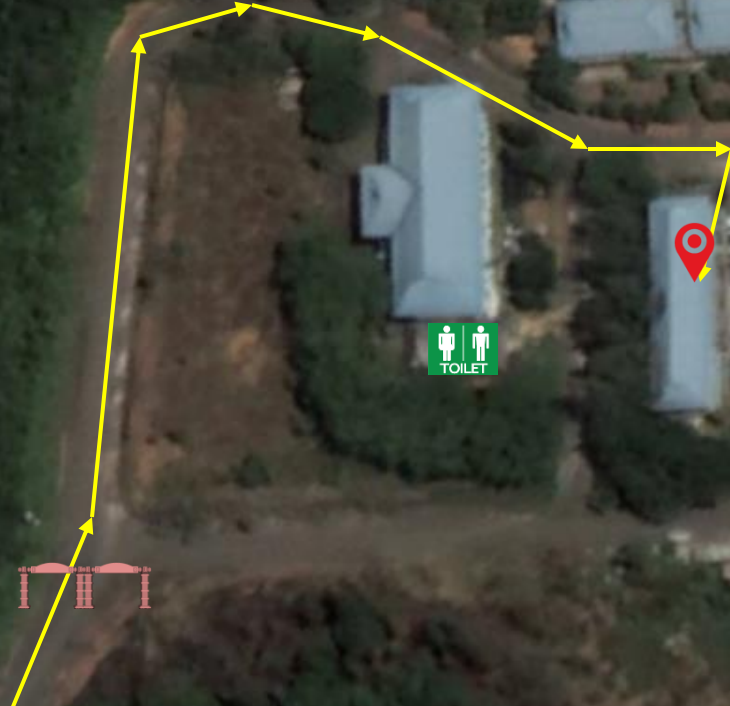

DENAH LOKASI UTBK 2020 KAMPUS UMRAH SENGGARANG, RUANGAN: UPT Bahasa 1

 Gerbang

 Ruang Ujian

 Masjid/Mushola

 Toilet

 Halte Bus

Untuk Panduan menuju ke lokasi, klik pada icon Google map, atau scan QR Code, atau copy link di bawah ini ke browser

<https://maps.google.com/?q=0.956328,104.441302>

DENAH LOKASI UTBK 2020 KAMPUS UMRAH SENGGARANG, RUANGAN: FIKP 1

 Gerbang

 Ruangn Ujian

 Mesjid/Mushola

 Toilet

 Halte Bus

Untuk Panduan menuju ke lokasi, klik pada icon Google map, atau scan QR Code, atau copy link di bawah ini ke browser

<https://maps.google.com/?q=0.956719,104.441683>

DENAH LOKASI UTBK 2020 KAMPUS UMRAH SENGGARANG, RUANGAN: FISIP 1

 Gerbang

 Ruangan Ujian

 Mesjid/Mushola

 Toilet

 Halte Bus

Untuk Panduan menuju ke lokasi, klik pada icon Google map, atau scan QR Code, atau copy link di bawah ini ke browser