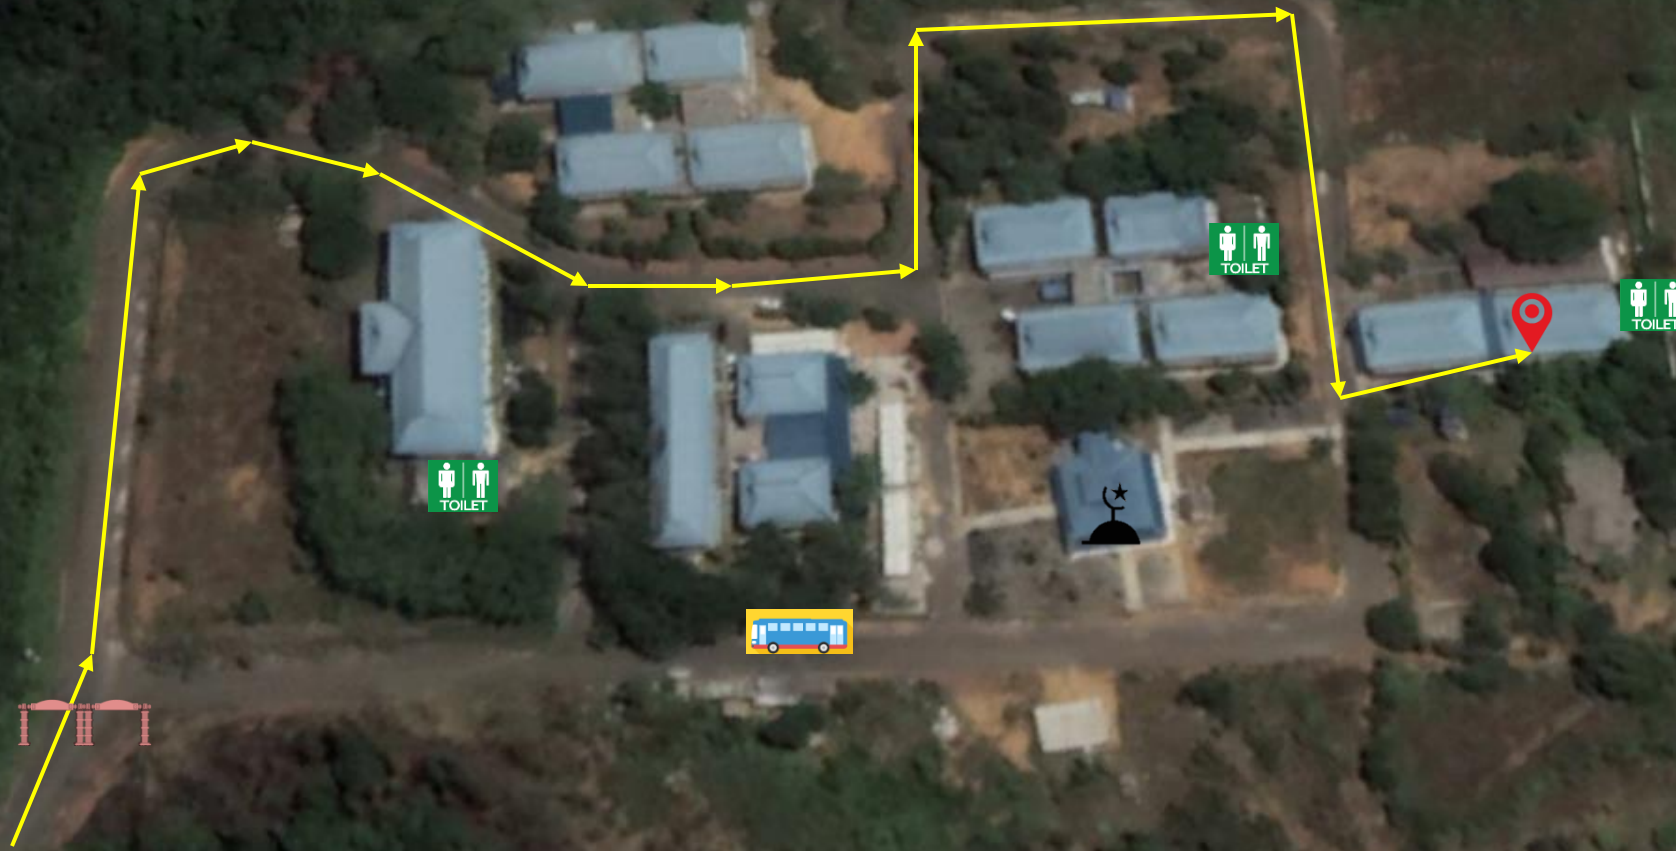

<https://maps.google.com/?q=0.956657,104.441807>

DENAH LOKASI UTBK 2020 KAMPUS UMRAH SENGGARANG, RUANGAN: FE 1

 Gerbang

 Ruangan Ujian

 Mesjid/Mushola

 Toilet

 Halte Bus

Untuk Panduan menuju ke lokasi, klik pada icon Google map, atau scan QR Code, atau copy link di bawah ini ke browser

<https://maps.google.com/?q=0.957605,104.442216>

DENAH LOKASI UTBK 2020 KAMPUS UMRAH SENGGARANG, RUANGAN: FE 2

 Gerbang

 Ruangan Ujian

 Mesjid/Mushola

 Toilet

 Halte Bus

Untuk Panduan menuju ke lokasi, klik pada icon Google map, atau scan QR Code, atau copy link di bawah ini ke browser

<https://maps.google.com/?q=0.957586,104.442249>

DENAH LOKASI UTBK 2020 KAMPUS UMRAH SENGGARANG, RUANGAN: FT 1

 Gerbang

 Ruangn Ujian

 Mesjid/Mushola

 Toilet

 Halte Bus

Untuk Panduan menuju ke lokasi, klik pada icon Google map, atau scan QR Code, atau copy link di bawah ini ke browser