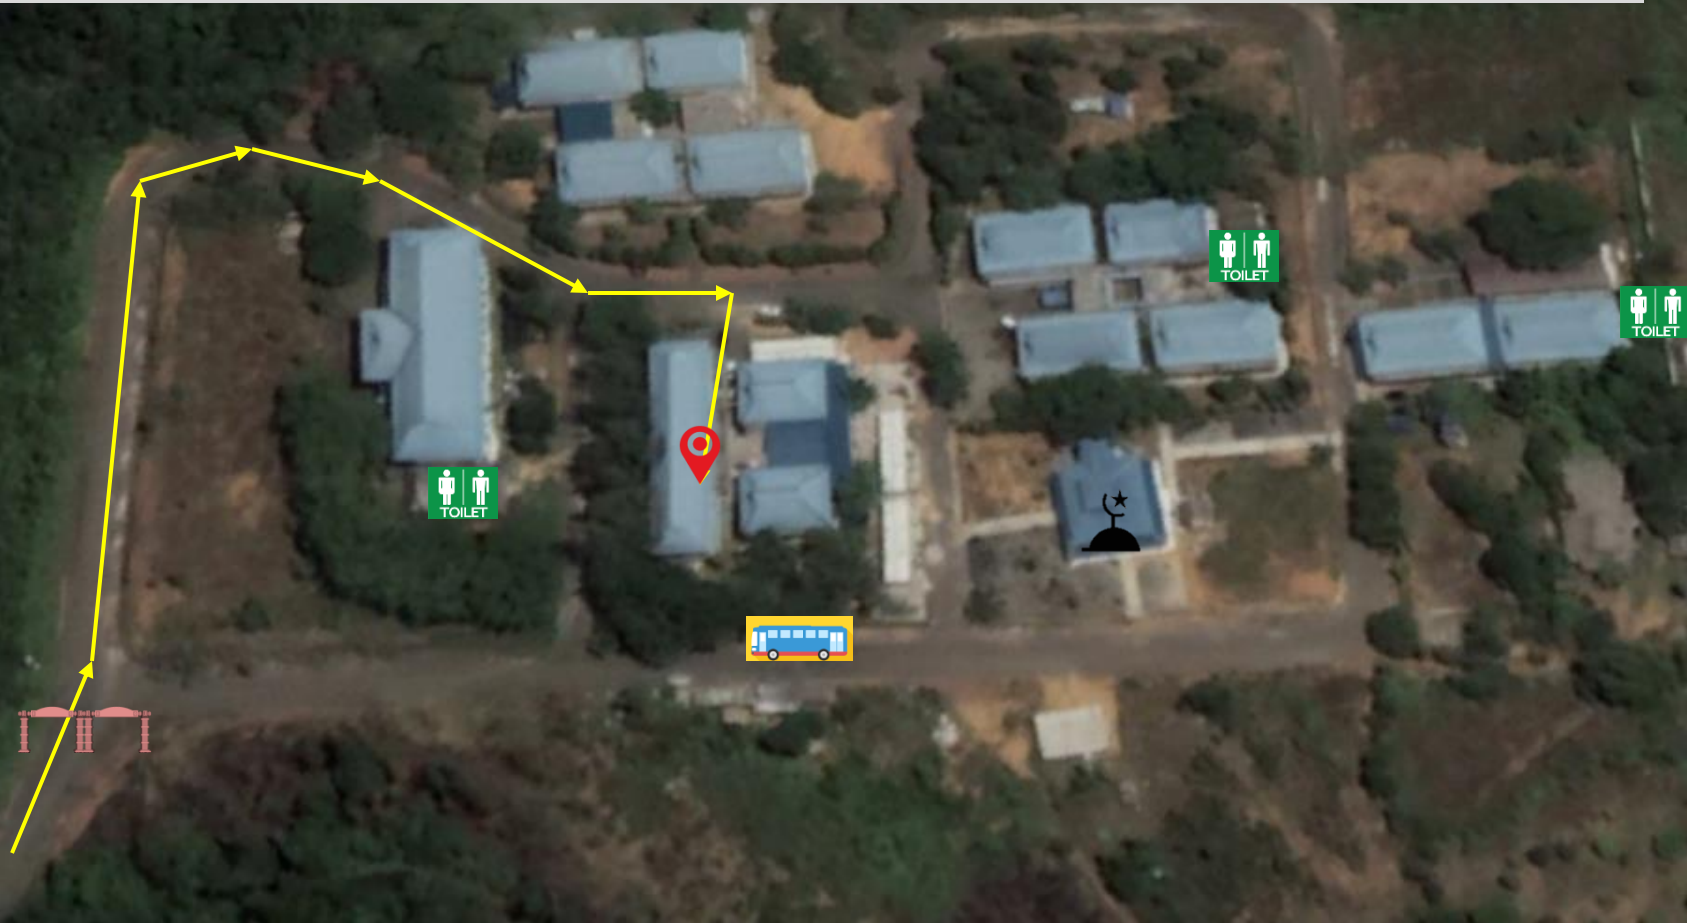

DENAH LOKASI UTBK 2020 KAMPUS UMRAH SENGGARANG, RUANGAN: UPT Bahasa 1

 Gerbang

 Ruang Ujian

 Masjid/Mushola

 Toilet

 Halte Bus

Untuk Panduan menuju ke lokasi, klik pada icon Google map, atau scan QR Code, atau copy link di bawah ini ke browser

<https://maps.google.com/?q=0.956328,104.441302>

DENAH LOKASI UTBK 2020 KAMPUS UMRAH SENGGARANG, RUANGAN: FIKP 1

 Gerbang

 Ruangn Ujian

 Mesjid/Mushola

 Toilet

 Halte Bus

Untuk Panduan menuju ke lokasi, klik pada icon Google map, atau scan QR Code, atau copy link di bawah ini ke browser

<https://maps.google.com/?q=0.956719,104.441683>

DENAH LOKASI UTBK 2020 KAMPUS UMRAH SENGGARANG, RUANGAN: FISIP 1

 Gerbang

 Ruangan Ujian

 Mesjid/Mushola

 Toilet

 Halte Bus

Untuk Panduan menuju ke lokasi, klik pada icon Google map, atau scan QR Code, atau copy link di bawah ini ke browser

<https://maps.google.com/?q=0.956657,104.441807>

DENAH LOKASI UTBK 2020 KAMPUS UMRAH SENGGARANG, RUANGAN: FE 1

 Gerbang

 Ruangan Ujian

 Mesjid/Mushola

 Toilet

 Halte Bus

Untuk Panduan menuju ke lokasi, klik pada icon Google map, atau scan QR Code, atau copy link di bawah ini ke browser