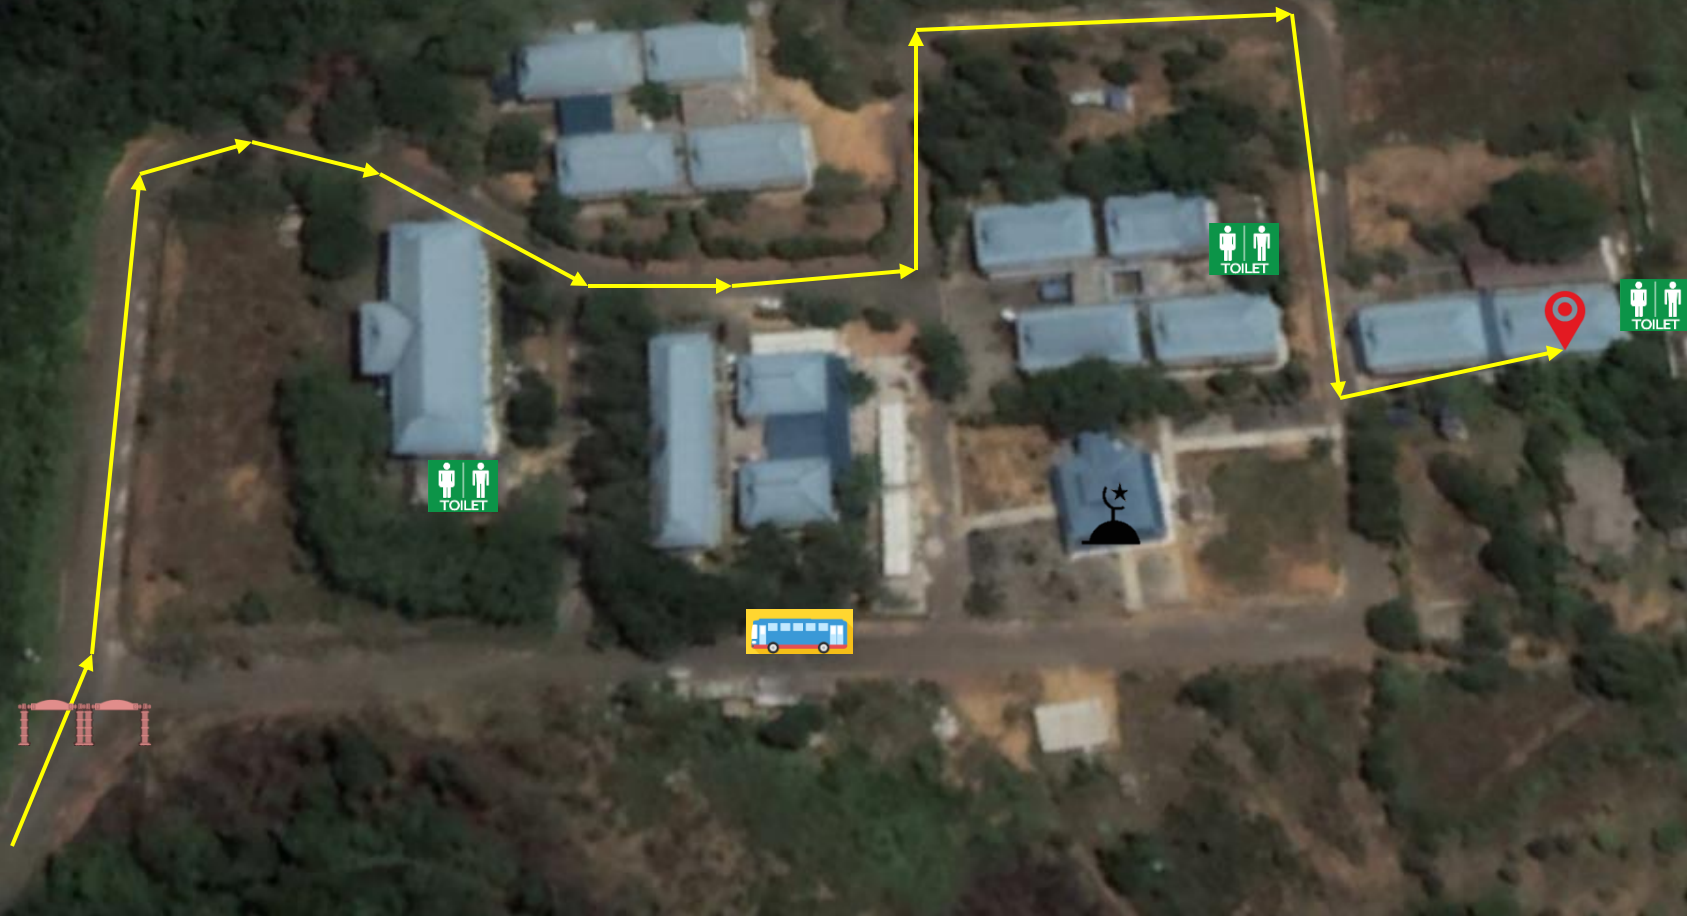

<https://maps.google.com/?q=0.957605,104.442216>

DENAH LOKASI UTBK 2020 KAMPUS UMRAH SENGGARANG, RUANGAN: FE 2

 Gerbang

 Ruangan Ujian

 Mesjid/Mushola

 Toilet

 Halte Bus

Untuk Panduan menuju ke lokasi, klik pada icon Google map, atau scan QR Code, atau copy link di bawah ini ke browser

<https://maps.google.com/?q=0.957586,104.442249>

DENAH LOKASI UTBK 2020 KAMPUS UMRAH SENGGARANG, RUANGAN: FT 1

 Gerbang

 Ruangn Ujian

 Mesjid/Mushola

 Toilet

 Halte Bus

Untuk Panduan menuju ke lokasi, klik pada icon Google map, atau scan QR Code, atau copy link di bawah ini ke browser

<https://maps.google.com/?q=0.958140,104.442636>

DENAH LOKASI UTBK 2020 KAMPUS UMRAH SENGGARANG, RUANGAN: FT 2

 Gerbang

 Ruangan Ujian

 Mesjid/Mushola

 Toilet

 Halte Bus

Untuk Panduan menuju ke lokasi, klik pada icon Google map, atau scan QR Code, atau copy link di bawah ini ke browser

<https://maps.google.com/?q=0.958178,104.442658>

DENAH LOKASI UTBK 2020 SMA NEGERI 4 TANJUNGPINANG, RUANGAN: LAB SMU 4 1 . lantai 2

 Gerbang

 Ruangn Ujian

 Mesjid/Mushola

 Toilet

Untuk Panduan menuju ke lokasi, klik pada icon Google map, atau scan QR Code, atau copy link di bawah ini ke browser