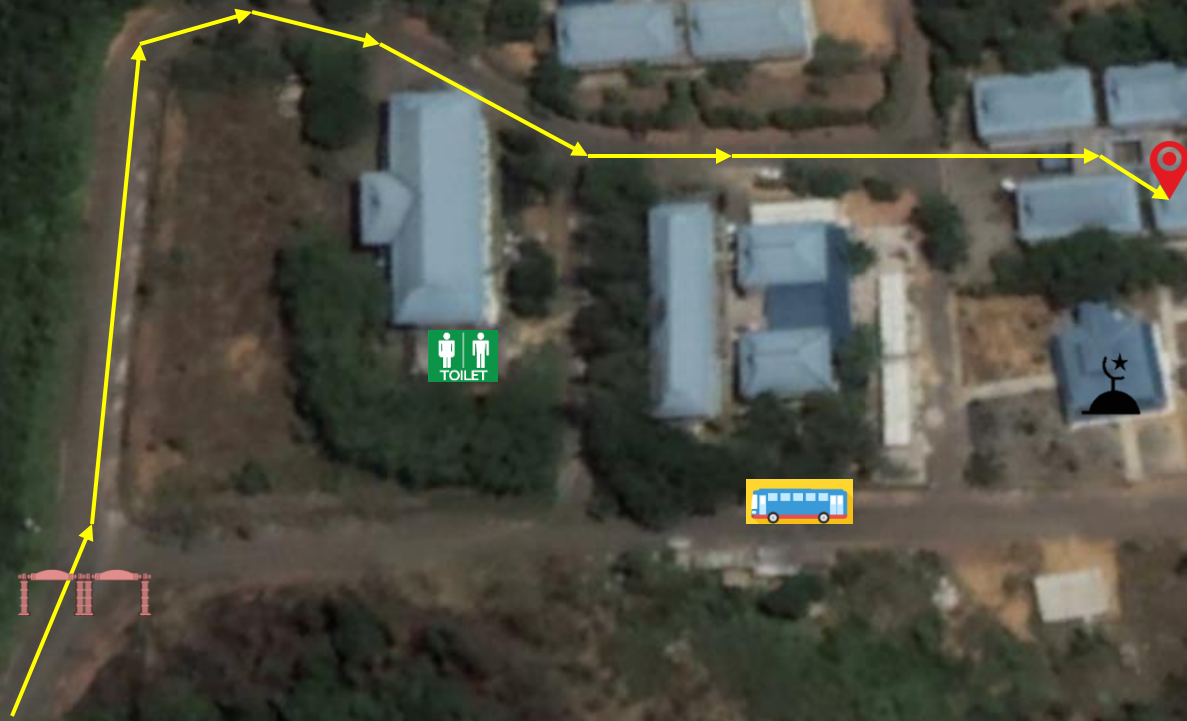

<https://maps.google.com/?q=0.956328,104.441302>

DENAH LOKASI UTBK 2020 KAMPUS UMRAH SENGGARANG, RUANGAN: FIKP 1

 Gerbang

 Ruangn Ujian

 Mesjid/Mushola

 Toilet

 Halte Bus

Untuk Panduan menuju ke lokasi, klik pada icon Google map, atau scan QR Code, atau copy link di bawah ini ke browser

<https://maps.google.com/?q=0.956719,104.441683>

DENAH LOKASI UTBK 2020 KAMPUS UMRAH SENGGARANG, RUANGAN: FISIP 1

 Gerbang

 Ruangan Ujian

 Mesjid/Mushola

 Toilet

 Halte Bus

Untuk Panduan menuju ke lokasi, klik pada icon Google map, atau scan QR Code, atau copy link di bawah ini ke browser

<https://maps.google.com/?q=0.956657,104.441807>

DENAH LOKASI UTBK 2020 KAMPUS UMRAH SENGGARANG, RUANGAN: FE 1

 Gerbang

 Ruangan Ujian

 Mesjid/Mushola

 Toilet

 Halte Bus

Untuk Panduan menuju ke lokasi, klik pada icon Google map, atau scan QR Code, atau copy link di bawah ini ke browser